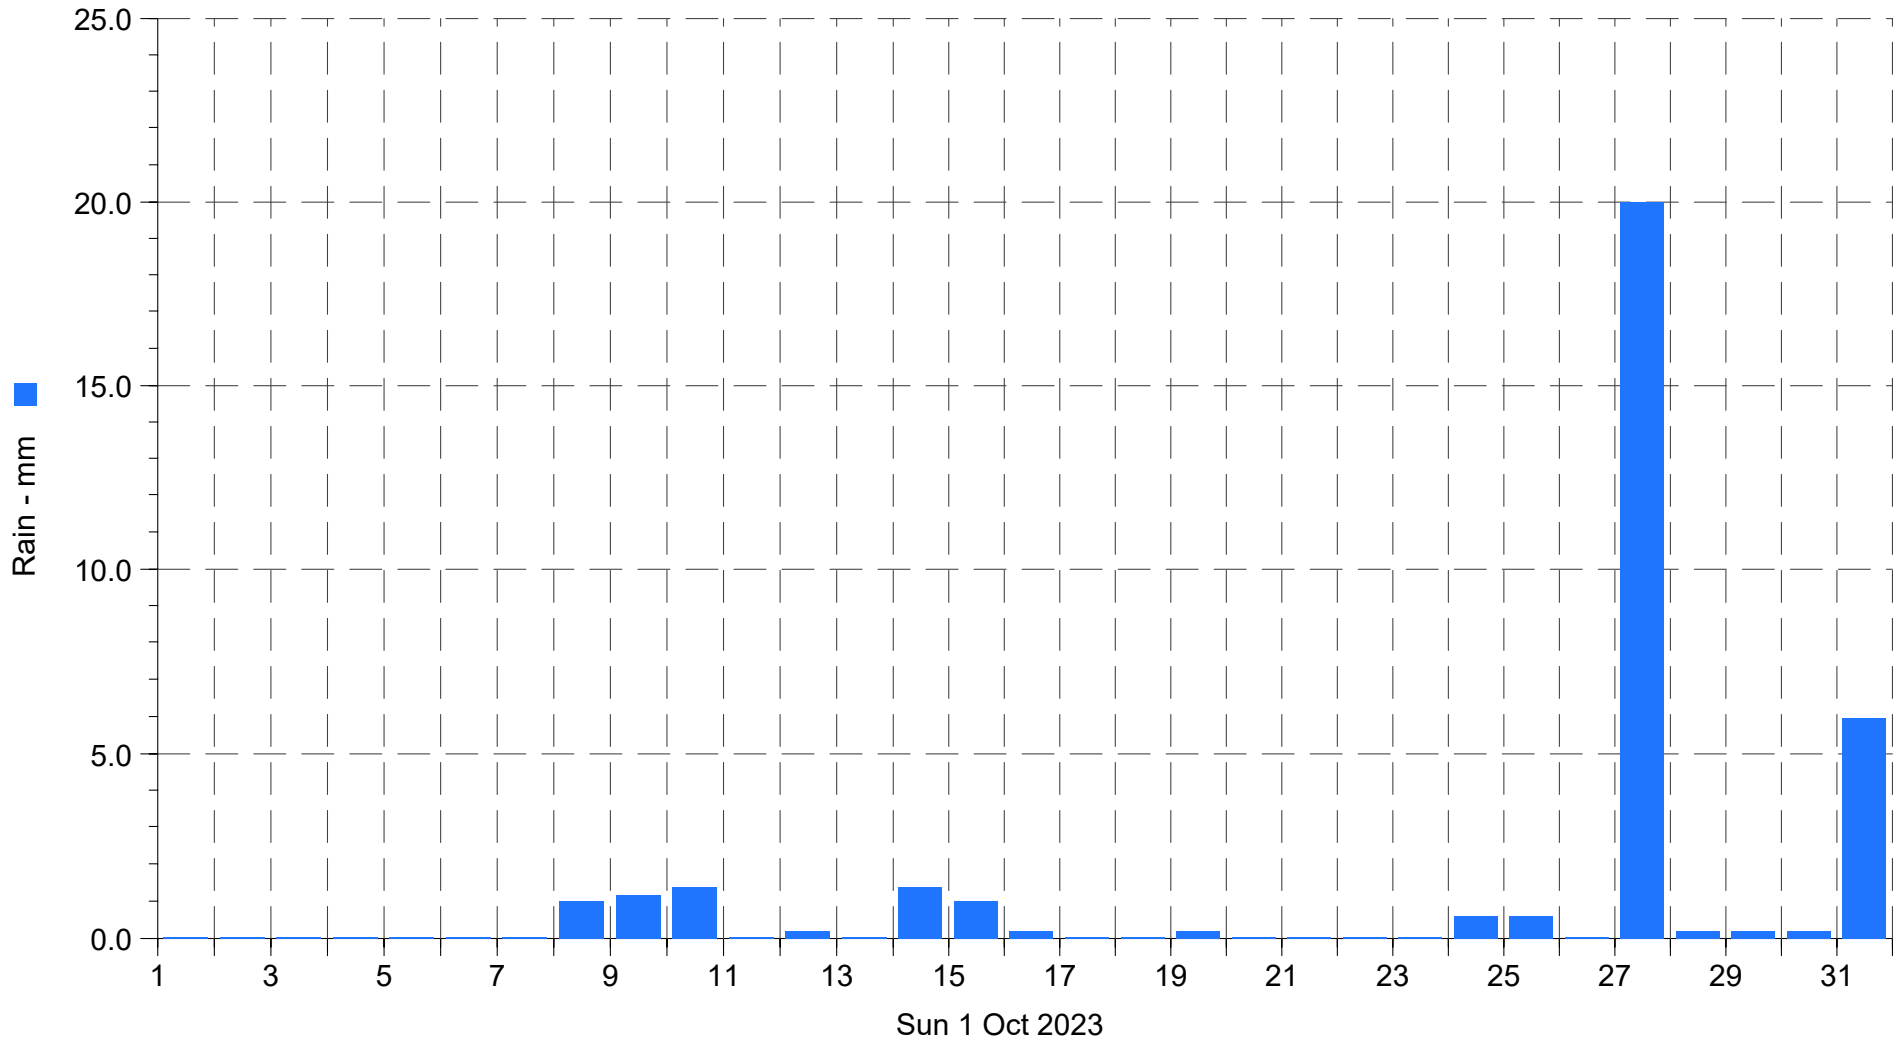

WetterGrub3200

■ Rain